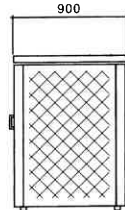

■オプション

オーダー寸法

不法投棄防止施錠

【外形寸法】* 規格サイズにて表示 (AL-12タイプ) (単位: mm)

AHタイプ

ワンタッチで軽々オープン

オプション

オーダー寸法

不法投棄防止施錠

■ポイント

ワンタッチ

指一本で簡単に上扉がオープン。ゆっくり開くので安心。

【外形寸法】* 規格サイズにて表示 (AH-12タイプ) (単位: mm)

AFタイプ

フットペダルで楽々オープン!

オプション

オーダー寸法

不法投棄防止施錠

■ポイント

フットペダル

つま先で軽くペダルを踏むだけで、上扉が開きます。

【外形寸法】* 規格サイズにて表示 (AF-12タイプ) (単位: mm)

【機能アイコン一覧】

自動ロック

カチッとロックして街の美観を守ります。カラスや動物などによってゴミを散らかされたりする心配がありません。

油圧ダンパー

誰でも安心してお使いいただける油圧ダンパーで、女性・高齢者でもほんの少しの力で上扉が開けられます。

■ 仕様・機能（標準規格サイズ）

	ALタイプ	AHタイプ	AFタイプ	Aタイプ	
					
	AL-12タイプ AL-18タイプ	AH-12タイプ AH-18タイプ	AF-12タイプ AF-18タイプ		
仕様	上扉開き・上扉1枚 上扉開き・上扉1枚	前扉片開き・上扉1枚 前扉両開き・上扉1枚	前扉片開き・上扉1枚 前扉両開き・上扉1枚	大型ゴミステーション用 (前扉両開き)	
外形寸法 (mm)	W1200 H=1100 D=900 W1800 H=1100 D=900	W1200 H=1100 D=900 W1800 H=1100 D=900	W1200 H=1100 D=900 W1800 H=1100 D=900	オーダー (W1800 H=1500 D=1100)	
パネル	前面・上扉=アルミパンチング 側面・背面=エキスパンドパネル (オーダーにて全面アルミパンチングも可能)				
容量 (リットル)	1180 1780	1180 1780	1180 1780	2970	
世帯数	12~15世帯 15~24世帯	12~15世帯 15~24世帯	12~15世帯 15~24世帯	30世帯	
主な機能	自動ロック	—	●	—	
	油圧ダンパー	●	●	—	
	フットペダル	—	—	●	—
	キャスター	—	—	—	—
	不法投棄防止施錠 (*オプション)	●	●	●	●
	オーダー仕様・寸法 (*オプション)	●	●	●	●