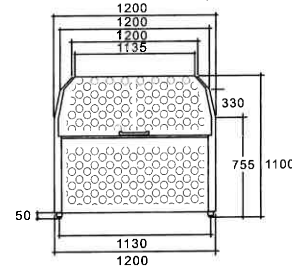

■オプション

オーダー寸法

不法投棄防止施錠

【外形寸法】* 規格サイズにて表示 (AL-12タイプ) (単位: mm)

AHタイプ

ワンタッチで軽々オープン

オプション

オーダー寸法

オーダー寸法

不法投棄防止施錠

■ポイント

フットペダル

つま先で軽くペダルを踏むだけで、上扉が開きます。

【外形寸法】* 規格サイズにて表示 (AF-12タイプ) (単位: mm)

【機能アイコン一覧】

自動ロック