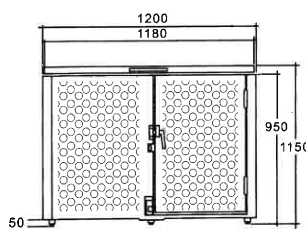

オーダー寸法

不法投棄防止施錠

■ポイント

フットペダル

つま先で軽くペダルを踏むだけで、上扉が開きます。

【外形寸法】* 規格サイズにて表示 (AF-12タイプ) (単位: mm)

【機能アイコン一覧】

自動ロック

カチッとロックして街の美観を守ります。カラスや動物などによってゴミを散らかされたりする心配がありません。

油圧ダンパー

誰でも安心してお使いいただける油圧ダンパーで、女性・高齢者でもほんの少しの力で上扉が開けられます。

■ 仕様・機能（標準規格サイズ）

	ALタイプ	AHタイプ	AFタイプ	Aタイプ	
					
	AL-12タイプ AL-18タイプ	AH-12タイプ AH-18タイプ	AF-12タイプ AF-18タイプ		
仕様	上扉開き・上扉1枚 上扉開き・上扉1枚	前扉片開き・上扉1枚 前扉両開き・上扉1枚	前扉片開き・上扉1枚 前扉両開き・上扉1枚	大型ゴミステーション用 (前扉両開き)	
外形寸法 (mm)	W1200 H=1100 D=900 W1800 H=1100 D=900	W1200 H=1100 D=900 W1800 H=1100 D=900	W1200 H=1100 D=900 W1800 H=1100 D=900	オーダー (W1800 H=1500 D=1100)	
パネル	前面・上扉=アルミパンチング 側面・背面=エキスパンドパネル (オーダーにて全面アルミパンチングも可能)				
容量 (リットル)	1180 1780	1180 1780	1180 1780	2970	
世帯数	12~15世帯 15~24世帯	12~15世帯 15~24世帯	12~15世帯 15~24世帯	30世帯	
主な機能	自動ロック	—	●	—	
	油圧ダンパー	●	●	—	
	フットペダル	—	—	●	—
	キャスター	—	—	—	—
	不法投棄防止施錠 (*オプション)	●	●	●	●
	オーダー仕様・寸法 (*オプション)	●	●	●	●