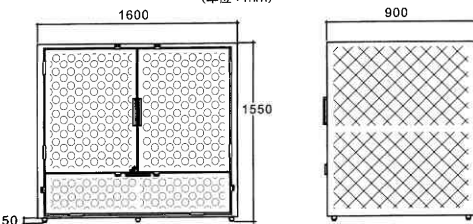

大型ゴミでも安心の業務用

オプション
オーダー寸法
不法投棄防止施錠

■ ポイント

前扉全開

投入口が広いのでお掃除もラクに出来ます。

【外形寸法】 * 規格サイズにて表示
(単位: mm)

ゴミ箱くんのココがポイント

「ゴミ箱くんは、街や自然に調和し
毎日の生活に役立ちます」