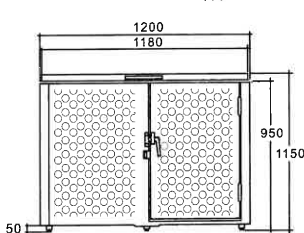

【外形寸法】* 規格サイズにて表示 (AH-12タイプ) (単位: mm)